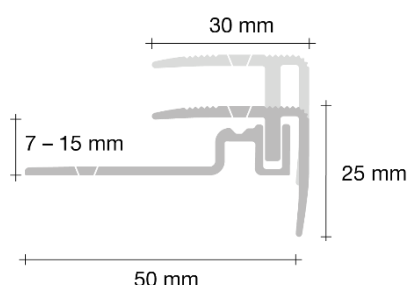

TRAPPROFIEL ZILVER

PERGO ORIGINAL LAMINATE® **PERGO** WOOD PARQUET®

Productspecificatie

- Pergo® trapprofiel: PGSTPSILVME250: zilver
- Afmetingen: 1 stuk: l 2500 x b 30 x h 25 mm
- Aluminium trapprofiel voor residentieel (en commercieel) gebruik
- Duurzaam oppervlak: UV beschermd en kraswerend oppervlak
- Antislip
- Geschikt voor laminaat- en parketvloeren van 7 – 15 mm dikte.

Eigenschappen	Waarde
Materiaal	Geanodiseerd aluminium
Oppervlak	Krasbestendig en antislip
Kleuren	Zilver, UV-bestendig
Onderste gedeelte	Aluminium rail. De profielen zijn per 5 verpakt. Schroeven voor basis- en bovenprofiel in het passende kleur inbegrepen in de verpakking.

Product	Lengte mm	Breedte mm	Hoogte mm	Stuks / pak
Aluminium trapneus, zilver	2500	30	25	5